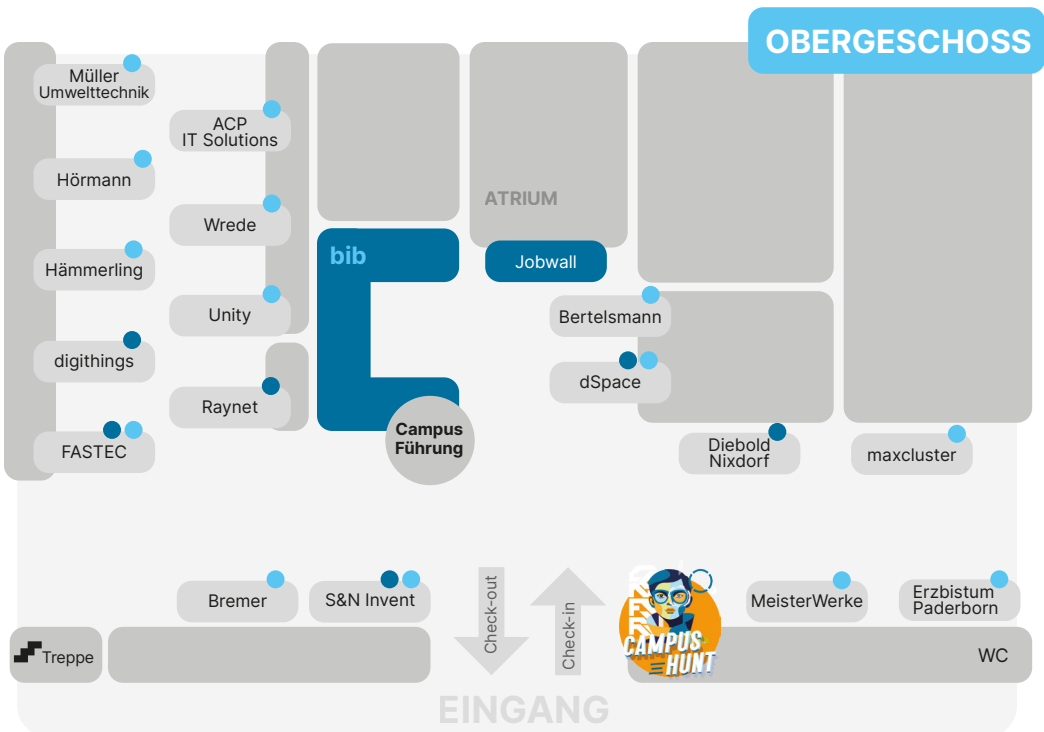

Dual

Die Ausbildung im dualen System findet an zwei Orten statt - im Betrieb und am bib.

Deine Praxiserfahrung sammelst du in einem Partnerunternehmen deiner Wahl. Während der Theoriephasen lernst du am bib. Wir helfen dir, ein passendes Unternehmen zu finden!

Ausbildung an der IT-Berufsschule

Wir bieten dir verschiedene Ausbildungen an und bringen dich mit Unternehmen zusammen:

- Fachinformatiker*in Anwendungsentwicklung
- Fachinformatiker*in Systemintegration
- Fachinformatiker*in Digitale Vernetzung
- Fachinformatiker*in Daten- und Prozessanalyse
- Kaufleute IT-System-Management
- Kaufleute Digitalisierungsmanagement

Informatik

bib IT Talente: Mach dein Fachabi!

Dein Weg nach Klasse 10: Gehe mit bib, FHDW und Partnerunternehmen deinen erfolgreichen Weg in den IT-Beruf. Dabei machst du zunächst in 2 Jahren dein Fachabi und sammelst Erfahrung in deinem Partnerunternehmen. Anschließend geht es für dich mit Ausbildung und/oder Studium weiter. Mit dem bib IT Talente-Programm stehen dir beide Wege offen!